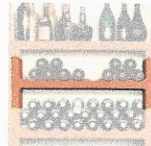

## CAVO

Les casiers à bouteilles CAVO créent une ambiance typique dans chaque cave à vin.

Utilisation flexible de la pièce.

Tailles de compartiments idéales pour 12 et 24 bouteilles.

Installation simple, les uns au-dessus des autres ou les uns à côté des autres.

Qualité supérieure, esthétique et facilité de montage.

Réalisé en pierre moulée = stable et durable.

Aménagé selon la forme des bouteilles = sécurité maximale.

Le matériau en pierre massive de lava contribue à un bon climat pour le vin.

Accessoires pratiques et utiles.

Cavo Voûte

Cavo Couvercle

Cavo-81- Elément de base

Cavo-50- Elément de base

**La garantie des prix les plus bas**  
 Nous fournissons des caves à vin directement de l'usine. Pour cette raison, nous pouvons vous garantir les meilleurs prix du marché.  
 Trouvez-vous le même produit moins cher ailleurs?